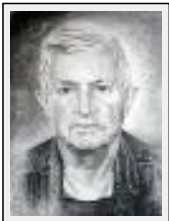

"Portrait d'homme 20"

Size (HxW) : 50x40 cm

Style : Hyperrealist / Tech. : Pencil on paper

Theme : Portrait / Category : Drawing

Sold

Year : 2003

Desc. : Réalisé tout au crayon sur papier Canson, d'après une photo en noir et blanc.