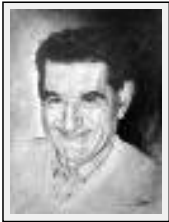

"Portrait d'homme 23"

Size (HxW) : 50x40 cm

Style : Hyperrealist / Tech. : Pencil on paper

Theme : Portrait / Category : Drawing

Sold

Year : 2005

Desc. : Réalisé au crayon graphite sur papier Canson, d'après une photo en couleur.