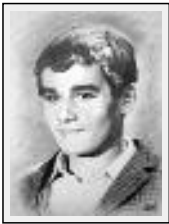

"Portrait d'homme 23"

Size (HxW) : 50x40 cm

Style : Hyperrealist / Tech. : Pencil on paper

Theme : Portrait / Category : Drawing

Sold

Year : 2005

Desc. : Réalisé au crayon graphite sur papier Canson, d'après une photo en couleur.