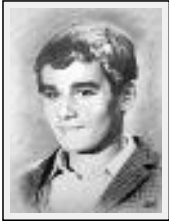

"Portrait d'homme 23"

Size (HxW) : 50x40 cm

Style : Hyperrealist / Tech. : Pencil on paper

Theme : Portrait / Category : Drawing

Sold

Year : 2005

Desc. : Réalisé au crayon graphite sur papier Canson, d'après une photo en couleur.