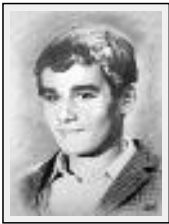

"Portrait d'homme 24"

Size (HxW) : 50x40 cm

Style : Hyperrealist / Tech. : Pencil on paper

Theme : Portrait / Category : Drawing

Sold

Year : 2005

Desc. : Réalisé au crayon graphite sur papier Canson, d'après une ancienne photo en noir et blanc.