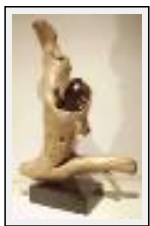

"L'AIGLE NOIR"

Size (HxWxP) : 42x40x30 cm - Weight : 2000 g

Style : Natural wood / Tech. : Driftwood

Theme : Animals & pets / Category : Sculpture

Price : Euros 750

Year : 2009

Desc. : Il a pris son envol, sans un bruit, furtif, semblant se cacher derrière un masque