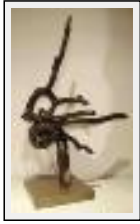

"MEANDRE"

Size (HxWxP) : 58x30x33 cm - Weight : 2000 g

Style : Natural wood / Tech. : Driftwood

Theme : Mindscapes / Category : Sculpture

Price : Euros 600

Year : 2008

Desc. : Look distraught in the air of time, it seems to sail against a current...