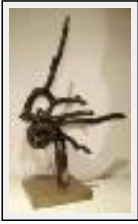

"MEANDRE"

Size (HxWxP) : 58x30x33 cm - Weight : 2000 g

Style : Natural wood / Tech. : Driftwood

Theme : Mindscapes / Category : Sculpture

Price : Euros 600

Year : 2008

Desc. : Look distraught in the air of time, it seems to sail against a current...