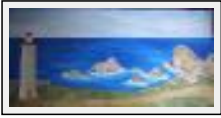

**"Paysage du finistère"**

Size (HxW) : 50x100 cm

Style : realism / Tech. : Oil on canvas

Theme : Land and sea / Category : Painting

Price : Euros 70

Year : 2010

Desc. : Paysage du finistère nord

**"Phare de la pointe des poulains"**