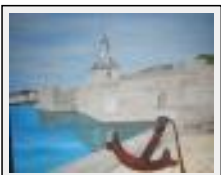

"Concarneau"

Size (HxW) : 46x55 cm (10 F)
Style : realism / Tech. : Oil on canvas
Theme : Land and sea / Category : Painting
Price : Euros 110
Year : 2010
Desc. : Ports de Concarneau