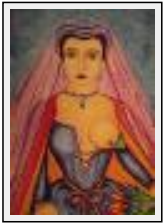

"Anachronique Agnes Sorel"

Size (HxWxP) : 70x50x2 cm - Weight : 2000 g

Style : Naive / Tech. : Acrylic on canvas

Theme : Character / People / Category : Painting

Price : Euros 700

Year : 2009