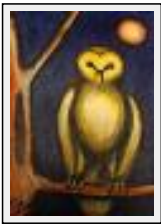

"La chouette 3"

Size (HxWxP) : 24x18x2 cm (3 M) - Weight : 200 g

Style : Naive / Tech. : Acrylic on canvas

Theme : Animals & pets / Category : Painting

Price : Euros 75

Sold

Year : 2008