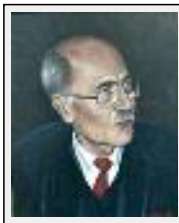

"Portrait de PAUL"

Size (HxW) : 61x54 cm Framed
Style : realism / Tech. : Oil on linen
Theme : Portrait / Category : Painting
Sold
Year : 2002