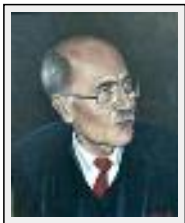

"Portrait de PAUL"

Size (HxW) : 61x54 cm Framed
Style : realism / Tech. : Oil on linen
Theme : Portrait / Category : Painting
Sold
Year : 2002