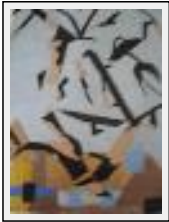

"les jacobins destructuré"

Size (HxW) : 40x30 cm Framed

Style : Abstract / Tech. : Acrylic on canvas

Theme : Mindscapes / Category : Painting

Year : 2011

Desc. : acrylique et collage