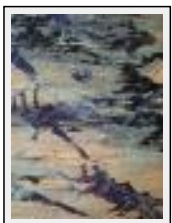

"variation"

Size (HxW) : 45x38 cm
Style : Abstract / Tech. : Acrylic on canvas
Theme : Abstraction / Category : Painting
Year : 2010
Desc. : acrylique sur toile 8f