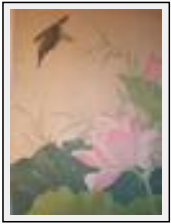

"envol"

Size (HxW) : 50x40 cm Framed

Style : Figurative Style / Tech. : Watercolour

Theme : Bird / Category : Painting

Year : 2008

Desc. : peinture chinoise sur papier chinois marouflé