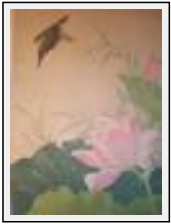

"envol"

Size (HxW) : 50x40 cm Framed

Style : Figurative Style / Tech. : Watercolour

Theme : Bird / Category : Painting

Year : 2008

Desc. : peinture chinoise sur papier chinois marouflé

"oiseau sur bambou"

Size (HxW) : 50x40 cm Framed