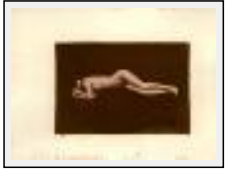

**"statue 27"**

Size (HxW) : 13x18 cm

Style : realism / Tech. : -

Theme : nudes / Category : Photography

Price : Euros 100

Year : 2006

Desc. : tirage argentique sur papier chlorobromure barryté Agfa et virage au cuivre. tirage unique, épreuve d'artiste.