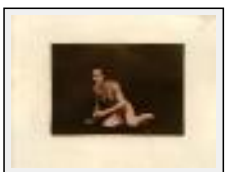

**"statue 15"**

Size (HxW) : 18x13 cm

Style : realism / Tech. : -

Theme : nudes / Category : Photography

Price : Euros 100

Year : 2006

Desc. : tirage argentique sur papier chlorobromure barryté Agfa et virage au cuivre. tirage unique, épreuve d'artiste.