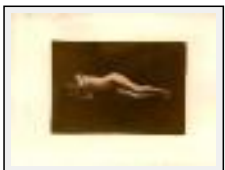

**"statue 19"**

Size (HxW) : 18x13 cm

Style : realism / Tech. : -

Theme : nudes / Category : Photography

Price : Euros 100

Year : 2006

Desc. : tirage argentique sur papier chlorobromure barryté Agfa et virage au cuivre. tirage unique, épreuve d'artiste.