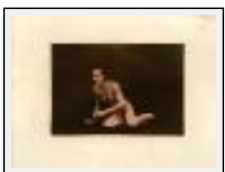

**"statue 15"**

Size (HxW) : 18x13 cm

Style : realism / Tech. : -

Theme : nudes / Category : Photography

Price : Euros 100

Year : 2006

Desc. : tirage argentique sur papier chlorobromure barryté Agfa et virage au cuivre. tirage unique, épreuve d'artiste.