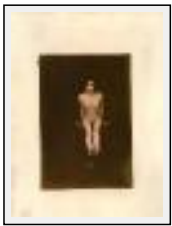

**"statue 21"**

Size (HxW) : 13x18 cm

Style : realism / Tech. : -

Theme : nudes / Category : Photography

Price : Euros 100

Year : 2006

Desc. : tirage argentique sur papier chlorobromure barryté Agfa et virage au cuivre. tirage unique, épreuve d'artiste.