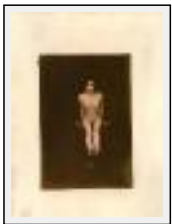

**"statue 21"**

Size (HxW) : 13x18 cm

Style : realism / Tech. : -

Theme : nudes / Category : Photography

Price : Euros 100

Year : 2006

Desc. : tirage argentique sur papier chlorobromure barryté Agfa et virage au cuivre. tirage unique, épreuve d'artiste.