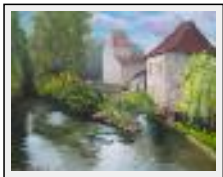

**"MALO"**

Size (HxW) : 46x38 cm (8 F)

Style : Figurative Style / Tech. : Oil on canvas

Theme : Portrait / Category : Painting

Price : Euros 800

Year : 2014

Desc. : C'est Malorie ma petite fille de givrand

**"ST Jean de Côte"**