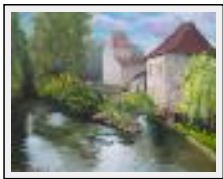

Size (HxW) : 46x38 cm (8 F)

Style : Figurative Style / Tech. : Oil on canvas

Theme : Portrait / Category : Painting

Price : Euros 800

Year : 2014

Desc. : C'est Malorie ma petite fille de givrand

**"ST Jean de Côte"**