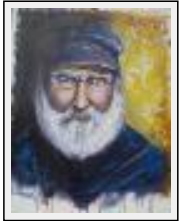

"Le Capitaine"

Size (HxW) : 55x46 cm (10 F)
Style : realism / Tech. : Oil on canvas
Theme : Seascapes / Category : Painting
Price : Euros 400
Year : 2011
Desc. : Un vieux marin de Vendée