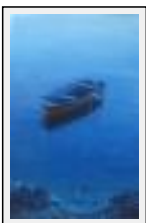

Size (HxW) : 33x55 cm (10 M)

Style : Figurative Style / Tech. : Oil on canvas

Theme : Seascapes / Category : Painting

Price : Euros 300

Year : 2017

Desc. : Balade sur corniche de ST Hilaire de Riez

**"ST Vincent de la Barquera"**