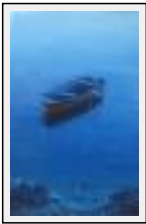

"ST Vincent de la Barquera"

Size (HxW) : 60x40 cm
Style : Figurative Style / Tech. : Oil on canvas
Theme : Seascapes / Category : Painting
Price : Euros 500
Year : 2016
Desc. : Barque dans le port de ST Vincent de la Barquera sur la costa verde