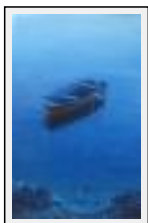

Size (HxW) : 33x55 cm (10 M)

Style : Figurative Style / Tech. : Oil on canvas

Theme : Seascapes / Category : Painting

Price : Euros 300

Year : 2017

Desc. : Balade sur corniche de ST Hilaire de Riez

**"ST Vincent de la Barquera"**