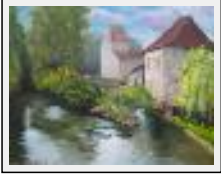

Size (HxW) : 46x38 cm (8 F)

Style : Figurative Style / Tech. : Oil on canvas

Theme : Portrait / Category : Painting

Price : Euros 800

Year : 2014

Desc. : C'est Malorie ma petite fille de givrand

**"ST Jean de Côte"**