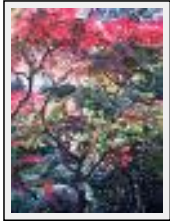

Style : Figurative Style / Tech. : Pastel

Theme : Nature / Category : Drawing

Price : Euros 200

Year : 2015

Desc. : Automne au bois de Boulogne

**"Palette en automne"**

Size (HxW) : 60x40 cm Framed  
Style : Figurative Style / Tech. : Pastel  
Theme : Nature / Category : Drawing  
Sold  
Year : 2010  
Desc. : Albert Kahn garden