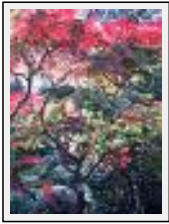

"Palette en automne"

Size (HxW) : 60x40 cm Framed
Style : Figurative Style / Tech. : Pastel
Theme : Nature / Category : Drawing
Sold
Year : 2010
Desc. : Albert Kahn garden