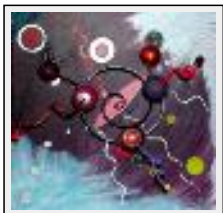

"l'entre temps"

Size (HxWxP) : 40x40x29 cm
Style : Abstract / Tech. : mixed
Theme : Abstraction / Category : Painting
Year : 2010