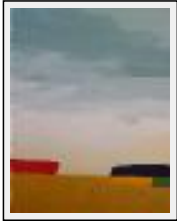

"Paysage"

Size (HxW) : 92x73 cm (30 F)

Style : Abstract / Tech. : Mixed technique : Oils and sands on canvas

Theme : Not figurative / Category : Painting

Year : 2011

Desc. : Peinture à l'huile sur toile