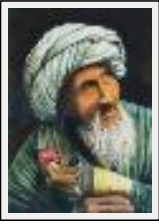

"Homme à la rose"

Size (HxW) : 40x30 cm Framed
Style : realism / Tech. : Acrylic on wood
Theme : Portrait / Category : Painting
Sold
Year : 2003