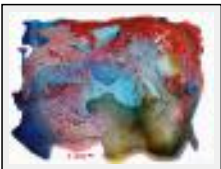

"Particules"

Size (HxW) : 20x30 cm

Style : Abstract / Tech. : Ink on paper

Theme : Abstraction / Category : Painting

Year : 2012