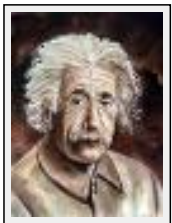

"Les 3 singes"

Size (HxW) : 46x26 cm Framed

Style : realism / Tech. : Acrylic on paper

Theme : Animals & pets / Category : Pyrography

Sold

Year : 2010

Desc. : Triptyque encadré et sous verre

"Albert Einstein"