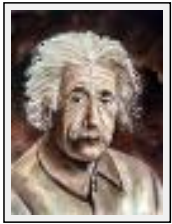

"Les 3 singes"

Size (HxW) : 46x26 cm Framed

Style : realism / Tech. : Acrylic on paper

Theme : Animals & pets / Category : Pyrography

Sold

Year : 2010

Desc. : Triptyque encadré et sous verre

"Albert Einstein"