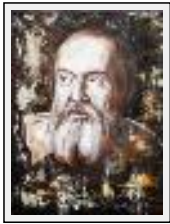

Theme : Imagination / Category : Painting

Year : 2011

Desc. : Un homme et son chien franchissent le mur d'un autre monde

"Galiléo-Galilei"

Size (HxW) : 40x30 cm

Style : realism / Tech. : Acrylic on canvas

Theme : Character / People / Category : Painting