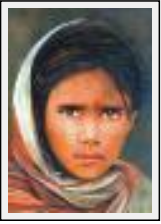

"Ne m'oublie pas"

Size (HxW) : 40x30 cm Framed
Style : realism / Tech. : Acrylic on wood
Theme : Portrait / Category : Painting
Sold
Year : 2002