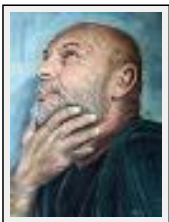

"Réflexion"

Size (HxW) : 40x30 cm

Style : realism / Tech. : Acrylic on board

Theme : Portrait / Category : Painting

Year : 2011

Desc. : Réflexion