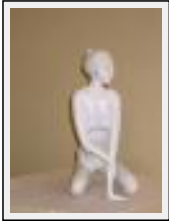

"modèle"

Size (HxWxP) : 37x21x20 cm - Weight : 2100 g

Style : realism / Tech. : mixed

Theme : nudes / Category : Sculpture

Year : 2005

Desc. : terre patinée