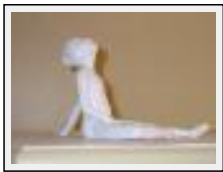

**"Femme au turban"**

Size (HxWxP) : 23x15x11 cm - Weight : 1600 g

Style : realism / Tech. : mixed

Theme : Character / People / Category : Sculpture

Price : Euros 300

Year : 2005

Desc. : buste de femme

**"petite danseuse"**