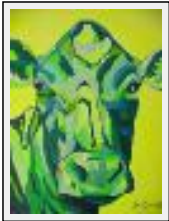

**"FORCE B"**

Size (HxW) : 50x70 cm

Style : realism / Tech. : Acrylic on canvas

Theme : Animals & pets / Category : Painting

Year : 2015

**"LA MELEE"**

Size (HxW) : 80x80 cm

Style : realism / Tech. : Acrylic on canvas

Theme : Animals & pets / Category : Painting

Year : 2011

**"MON ÂNE"**

Size (HxW) : 70x50 cm

Style : Fantasy / Tech. : Acrylic on canvas

Theme : Animals & pets / Category : Painting

Year : 2010

**"PORTRAIT D'UNE VACHE"**