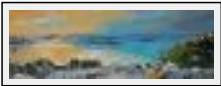

"En passant par Trégastel 1"

Size (HxW) : 20x60 cm
Style : realism / Tech. : Acrylic on canvas
Theme : Landscape / Category : Painting
Price : Euros 180
Year : 2007
Desc. : acrylic