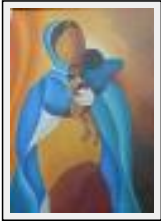

"Maternité"

Size (HxW) : 60x48 cm Framed

Style : realism / Tech. : Oil on canvas

Theme : Character / People / Category : Painting

Price : Euros 200

Desc. : huile sur toile (inspiration Toffoli)