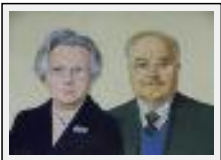

"Les Parents d'Antoine"

Size (HxW) : 60x80 cm
Style : Figurative Style / Tech. : Pastel
Theme : Portrait / Category : Painting
Desc. : Couple de personnes âgées

"Le Braconnier"

Size (HxW) : 116x89 cm (50 F) Framed
Style : Hyperrealist / Tech. : Oil on hardboard
Theme : Character / People / Category : Painting
Year : 1993
Desc. : Braconnier ayant relevé ses pièges