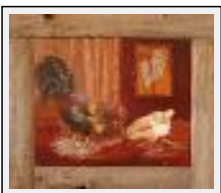

Year : 2012

"La poule grillagée"

Size (HxW) : 50x80 cm

Style : realism / Tech. : Acrylic on board

Theme : Animals & pets / Category : Painting

Sold

Year : 2010

Desc. : Peinture acrylique