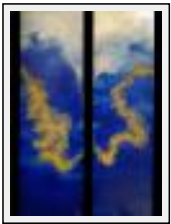

Year : 2010

**"Feu d'espoir"**

Size (HxW) : 70x42 cm

Style : realism / Tech. : Oil on canvas

Theme : Not figurative / Category : Painting

Price : Euros 350

Year : 2010

**"Montagnes et nuages"**