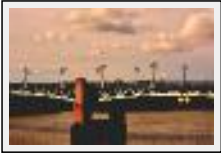

"toulouse"

Size (HxW) : 40x60 cm

Style : realism / Tech. : Computer Graphic

Theme : Landscape / Category : Photography

Price : Euros 150

Year : 2013

Desc. : Création Numérique. TIRAGE D'ART.....HAUTE QUALITE... Impression sur bache ultrafine, haute qualité, stabilité et longévité des couleurs.. oeuvre numérotée, datée et signée par l'artiste. édition limitée à 8 exemplaires. certificat d'authenticité. envoi sous 6 jours. envoi par colissimo recommandé ss tube . emballage cartonné.