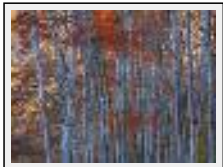

"ombrage"

Size (HxW) : 37x50 cm

Style : realism / Tech. : Computer Graphic

Theme : Nature / Category : Photography

Price : Euros 140

Year : 2016

Desc. : TIRAGE D'ART.....HAUTE QUALITE... Impression sur bache ultrafine,haute qualité,stabilité et longévité des couleurs.. oeuvre numérotée,datée et signée par l'artiste. édition limitée à 8 exemplaires. certificat d'authenticité. envoi sous 6 jours. envoi par colissimo recommandé ss tube . emballage cartonné.