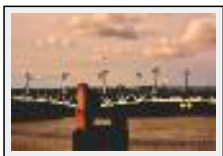

"toulouse"

Size (HxW) : 40x60 cm

Style : realism / Tech. : Computer Graphic

Theme : Landscape / Category : Photography

Price : Euros 150

Year : 2013

Desc. : Création Numérique. TIRAGE D'ART.....HAUTE QUALITE... Impression sur bache ultrafine, haute qualité, stabilité et longévité des couleurs.. oeuvre numérotée, datée et signée par l'artiste. édition limitée à 8 exemplaires. certificat d'authenticité. envoi sous 6 jours. envoi par colissimo recommandé ss tube . emballage cartonné.