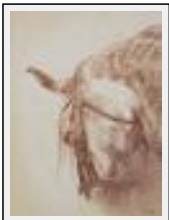

Year : 2004

"Tête cheval gris"

Size (HxW) : 40x30 cm Framed

Style : Figurative Style / Tech. : Pencil on paper

Theme : Animals & pets / Category : Drawing

Sold

Year : 2005

"Têtes chevaux"