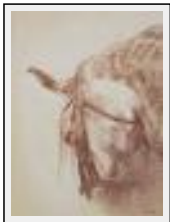

Year : 2004

**"Tête cheval gris"**

Size (HxW) : 40x30 cm Framed

Style : Figurative Style / Tech. : Pencil on paper

Theme : Animals & pets / Category : Drawing

Sold

Year : 2005

**"Têtes chevaux"**