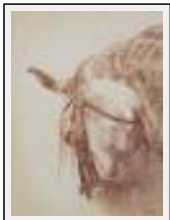

Year : 2004

"Tête cheval gris"

Size (HxW) : 40x30 cm Framed

Style : Figurative Style / Tech. : Pencil on paper

Theme : Animals & pets / Category : Drawing

Sold

Year : 2005

"Têtes chevaux"