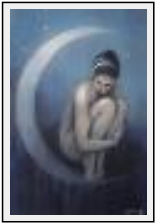

"En équilibre"

Size (HxW) : 46x32 cm
Style : Symbolism / Tech. : Pastel
Theme : Escapes / Category : Drawing
Year : 2007