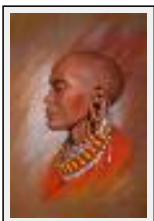

"femme Massai"

Size (HxW) : 55x45 cm Framed
Style : realism / Tech. : Pastel
Theme : Portrait / Category : Drawing
Sold
Year : 2009