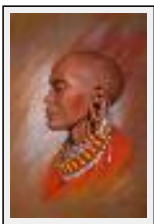

"femme Massai"

Size (HxW) : 55x45 cm Framed
Style : realism / Tech. : Pastel
Theme : Portrait / Category : Drawing
Sold
Year : 2009