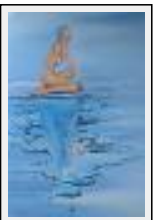

"Dame de coeur"

Size (HxW) : 70x50 cm
Style : surrealist / Tech. : Oil on canvas
Theme : Character / People / Category : Painting