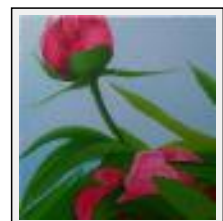

"pivoine 3"

Size (HxW) : 40x40 cm

Style : realism / Tech. : Oil on canvas

Theme : Still life / Category : Painting

Year : 2013