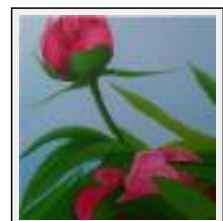

Year : 2013

Desc. : série de petites toiles conduisant à

"pivoine 2"

Size (HxW) : 40x40 cm

Style : realism / Tech. : Oil on canvas

Theme : Still life / Category : Painting

Year : 2013

"pivoine 3"