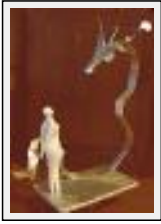

"La Belle et la Bête"

Size (HxWxP) : 60x50x40 cm

Style : Fantasy / Tech. : mixed

Theme : Character / People / Category : Sculpture

Price : Euros 250

Year : 2007

Desc. : En terre blanche chamotée et aluminium