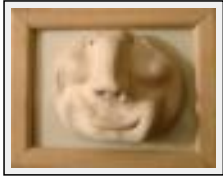

"Otto"

Size (HxW) : 9x11 cm

Style : Strange Art / Tech. : Clay

Theme : Portrait / Category : Modelling

Year : 2006

Desc. : la tête a été modelée avec du plastiroc (terre qui sèche sans cuisson)