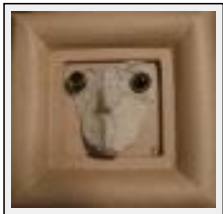

Style : Strange Art / Tech. : mixed

Theme : Portrait / Category : Sculpture

Year : 2008

"Leopold"

Size (HxW) : 15x15 cm

Style : Strange Art / Tech. : mixed

Theme : Portrait / Category : Sculpture

Year : 2007