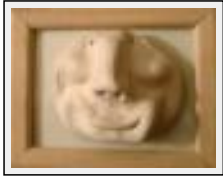

"Otto"

Size (HxW) : 9x11 cm

Style : Strange Art / Tech. : Clay

Theme : Portrait / Category : Modelling

Year : 2006

Desc. : la tête a été modelée avec du plastiroc (terre qui sèche sans cuisson)