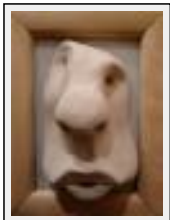

"Igor"

Size (HxW) : 11x9 cm

Style : Strange Art / Tech. : Clay

Theme : Portrait / Category : Modelling

Year : 2006

Desc. : la tête a été modelée avec du plastiroc (terre qui sèche sans cuisson)