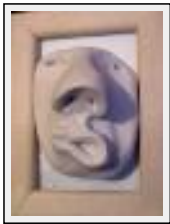

"Paulette"

Size (HxW) : 7x9 cm

Style : Strange Art / Tech. : Clay

Theme : Portrait / Category : Modelling

Year : 2007

Desc. : la tête a été modelée avec du plastiroc (terre qui sèche sans cuisson)

"Sylvester"