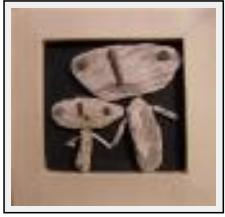

"ensemble"

Size (HxW) : 20x20 cm

Style : Strange Art / Tech. : Driftwood

Theme : Character / People / Category : Sculpture

Year : 2009