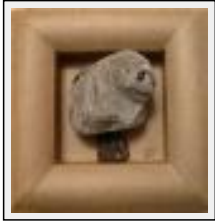

"sans titre"

Size (HxW) : 15x15 cm

Style : Strange Art / Tech. : mixed

Theme : Character / People / Category : Sculpture

Year : 2008