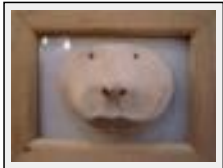

"Paulette"

Size (HxW) : 7x9 cm

Style : Strange Art / Tech. : Clay

Theme : Portrait / Category : Modelling

Year : 2007

Desc. : la tête a été modelée avec du plastiroc (terre qui sèche sans cuisson)