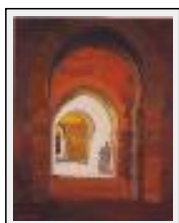

"Meknès, sous les remparts"

Size (HxW) : 73x60 cm (20 F)

Style : realism / Tech. : Oil on linen

Theme : Character / People / Category : Painting

Year : 2002

Desc. : Meknès, sous les remparts