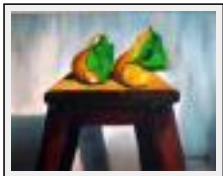

"2 poires"

Size (HxWxP) : 40x50x2 cm - Weight : 600 g

Style : Impressionism / Tech. : Oil

Theme : Bird / Category : Painting

Year : 2005