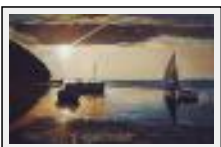

"Hortensias bretons"

Size (HxW) : 50x40 cm

Style : Figurative Style / Tech. : Pastel

Theme : Seascapes / Category : Drawing

Year : 2006

Desc. : pastel sec sur papier

"Coucher de soleil"

Size (HxW) : 50x70 cm