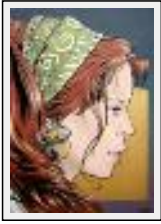

**"Blonde dessinée"**

Size (HxW) : 32x24 cm Framed

Style : Figurative Style / Tech. : Mixed media on paper

Theme : Portrait / Category : Comic strip

Year : 1990

Desc. : Pop-Art influence

**"Femme aux boucles"**