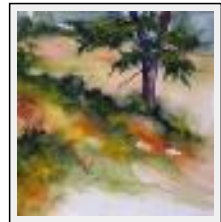

"Je pars"

Size (HxW) : 30x30 cm

Style : realism / Tech. : Watercolour on paper

Theme : Landscape / Category : Painting

Price : Euros 80

Desc. : aquarelle sur papier 300g