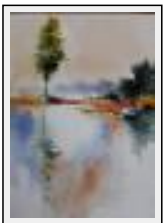

"Je plonge"

Size (HxW) : 31x23 cm

Style : realism / Tech. : Watercolour on paper

Theme : Landscape / Category : Painting

Price : Euros 100

Year : 2018

Desc. : Aquarelle sur papier grain fin