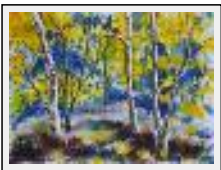

"Eté en forêt"

Size (HxW) : 22x31 cm

Style : realism / Tech. : Watercolour on paper

Theme : Landscape / Category : Painting

Price : Euros 100

Year : 2012

Desc. : Aquarelle sur papier 300g - Grain fin