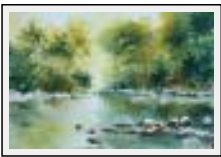

Rivers

"Ardèche"

Size (HxW) : 31x45 cm
Style : realism / Tech. : Watercolour on paper
Theme : Landscape / Category : Painting
Price : Euros 120
Year : 2011
Desc. : Aquarelle sur papier 300g Grain fin