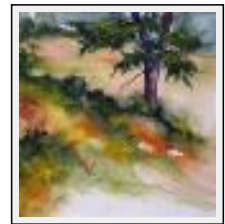

"Je pars"

Size (HxW) : 30x30 cm

Style : realism / Tech. : Watercolour on paper

Theme : Landscape / Category : Painting

Price : Euros 80

Desc. : aquarelle sur papier 300g