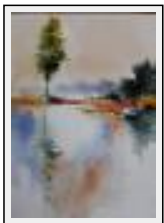

"Je plonge"

Size (HxW) : 31x23 cm

Style : realism / Tech. : Watercolour on paper

Theme : Landscape / Category : Painting

Price : Euros 100

Year : 2018

Desc. : Aquarelle sur papier grain fin