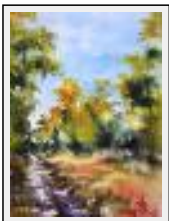

"Souvenir d'automne"

Size (HxW) : 35x25 cm

Style : realism / Tech. : Watercolour on paper

Theme : Landscape / Category : Painting

Price : Euros 100

Year : 2017

Desc. : aquarelle sur papier 300g

"Attirance"