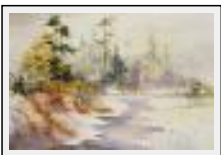

"Blanc silence"

Size (HxW) : 31x45 cm

Style : realism / Tech. : Watercolour on paper

Theme : Landscape / Category : Painting

Price : Euros 120

Year : 2015

Desc. : Aquarelle sur papier 300g