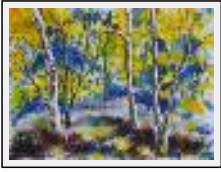

Desc. : Aquarelle sur papier 300g - Grain fin

"Entrez !"

Size (HxW) : 31x45 cm

Style : realism / Tech. : Watercolour on paper

Theme : Landscape / Category : Painting

Price : Euros 120

Year : 2015

Desc. : Aquarelle sur papier 300g