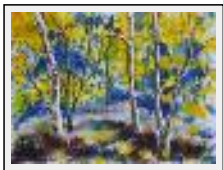

"Eté en forêt"

Size (HxW) : 22x31 cm

Style : realism / Tech. : Watercolour on paper

Theme : Landscape / Category : Painting

Price : Euros 100

Year : 2012

Desc. : Aquarelle sur papier 300g - Grain fin